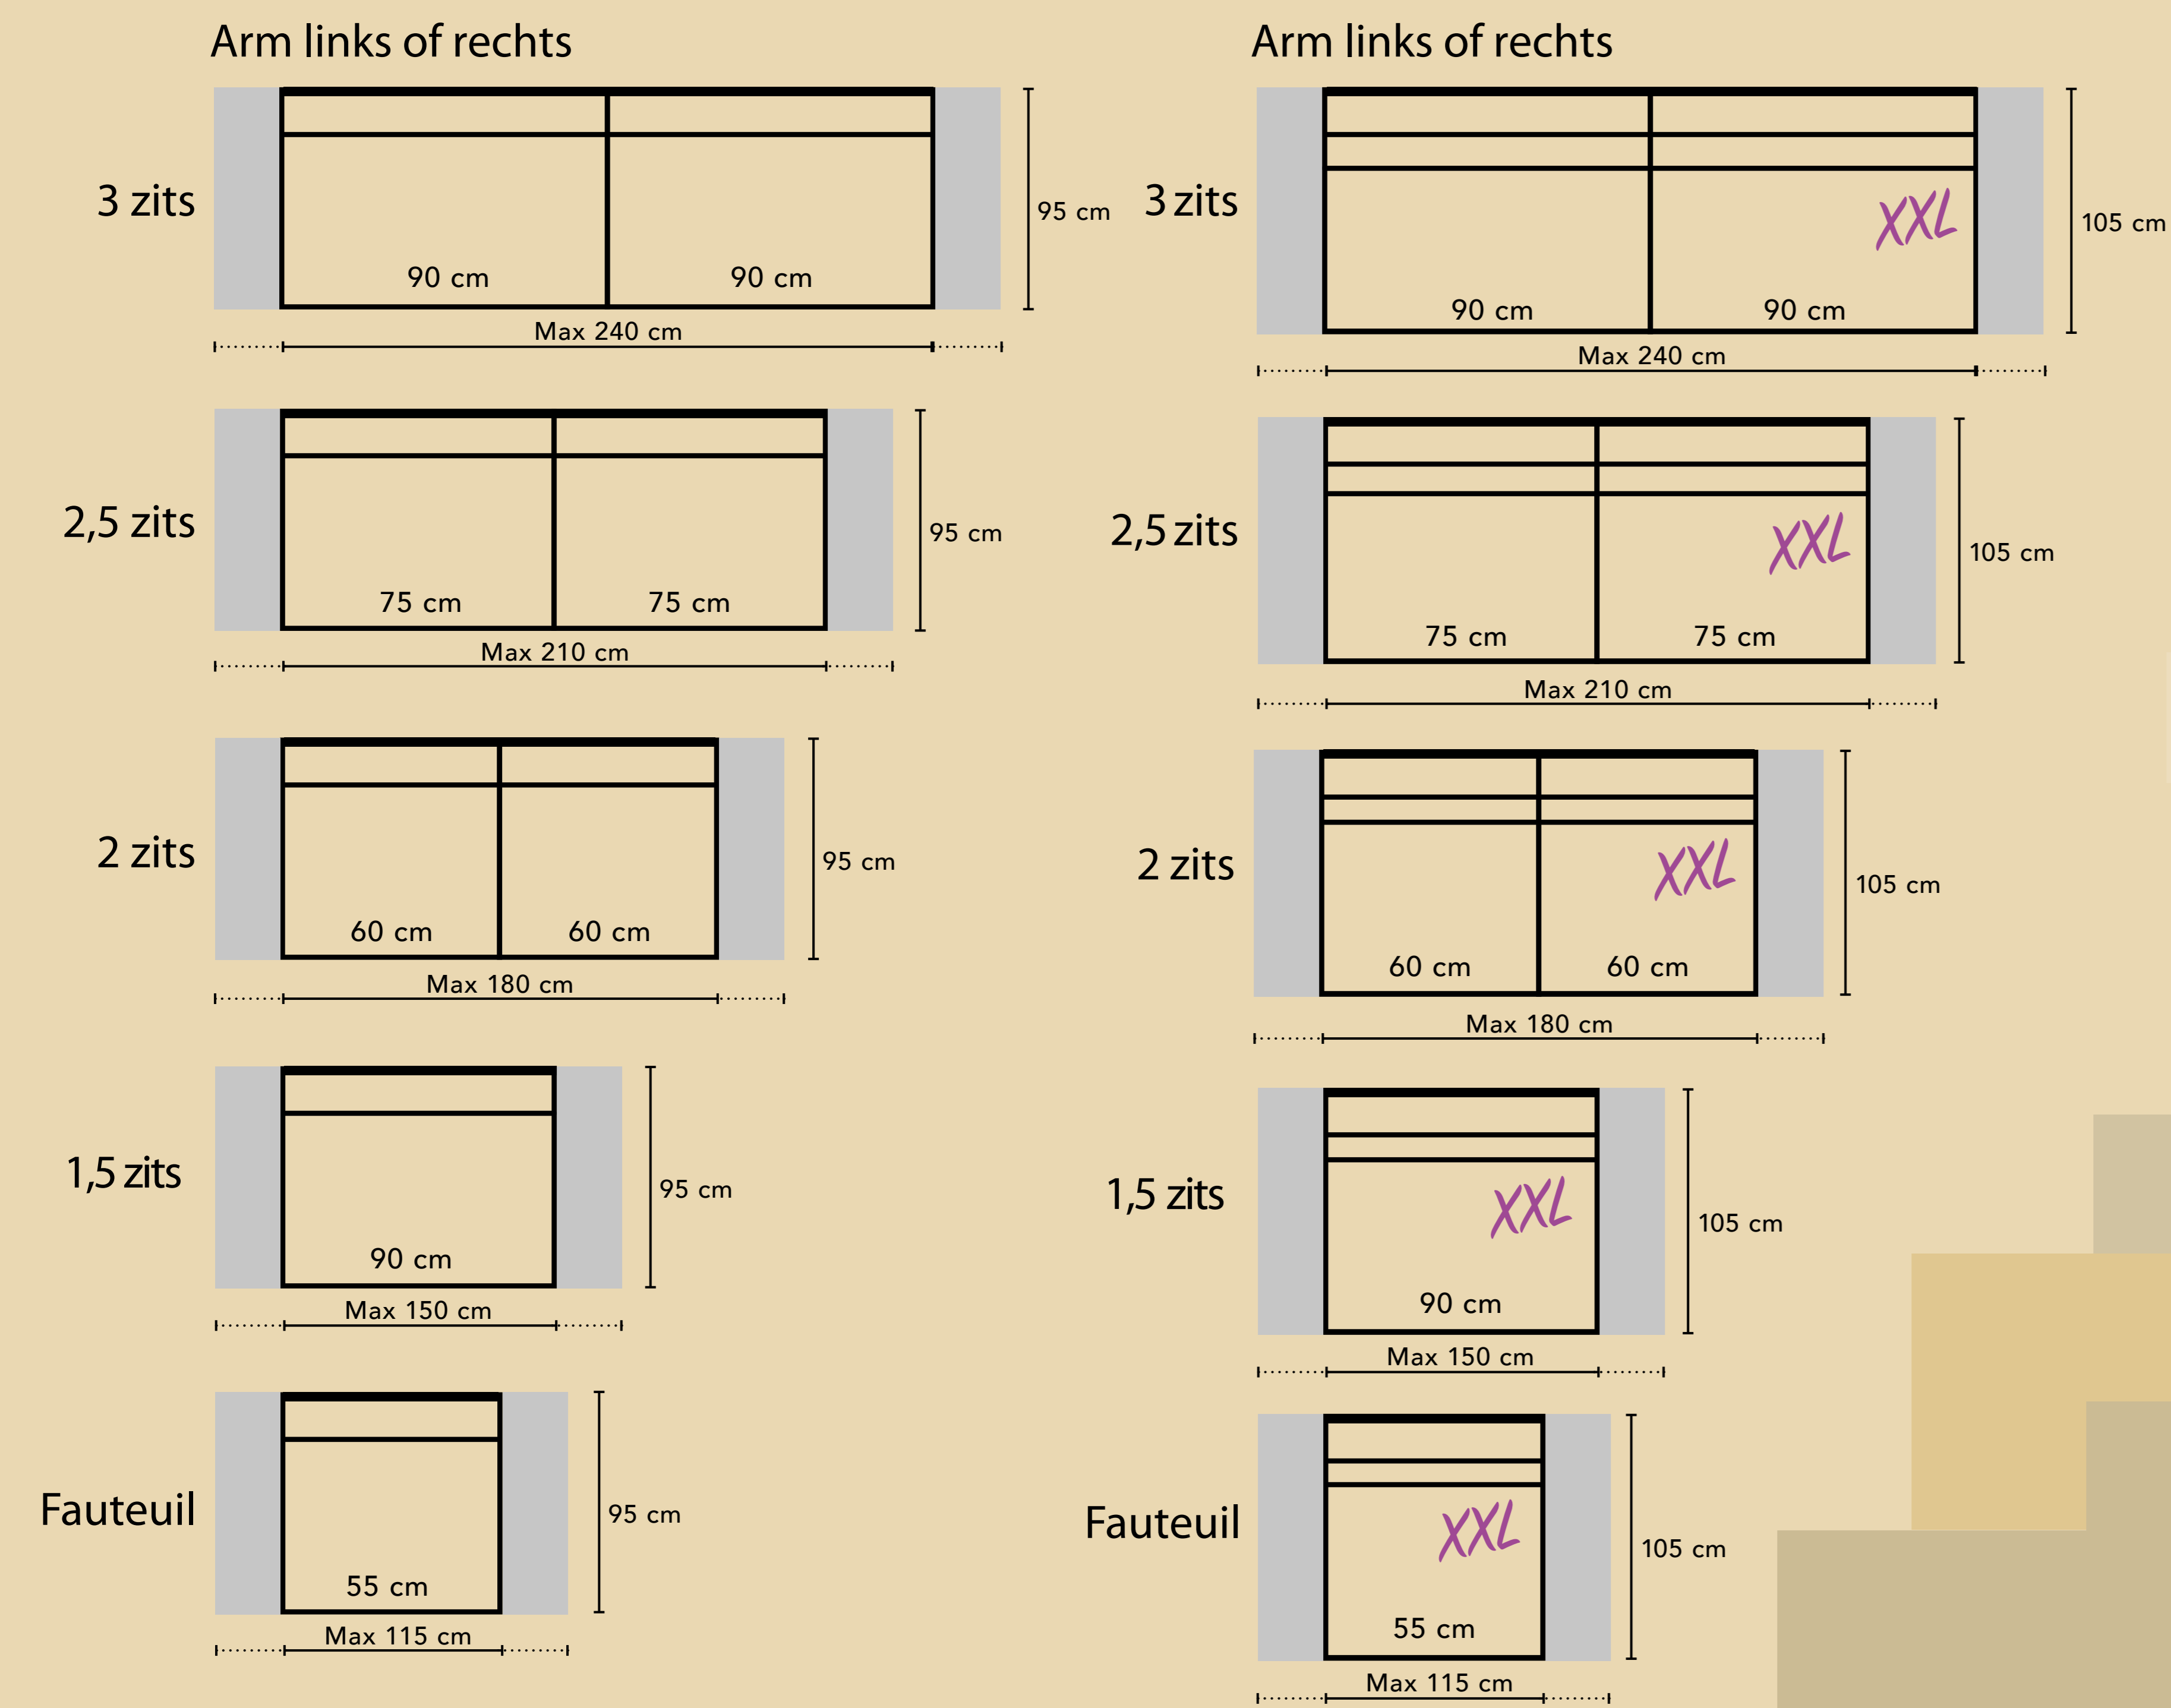

smart concept.

Banken en fauteuils

Elementen

ArMLEUNINGEN

Breedte	22 cm	30 cm	22 cm	22 cm	22 cm	22 cm	12 cm	22 cm	25 cm	22 cm	22 cm	22 cm	22 cm
SMART naam	Kim	Corné	Caro	Renee	Rolf	Jones	Dik	Daan	Victor	Bridget	Demi	Jackson	Jip
XXL	Pascha	Casey	Caprice	Shimmy	Sunny	Lio	Domino	Noud	Trinx	Bocca	Eden	Janet	Jincy