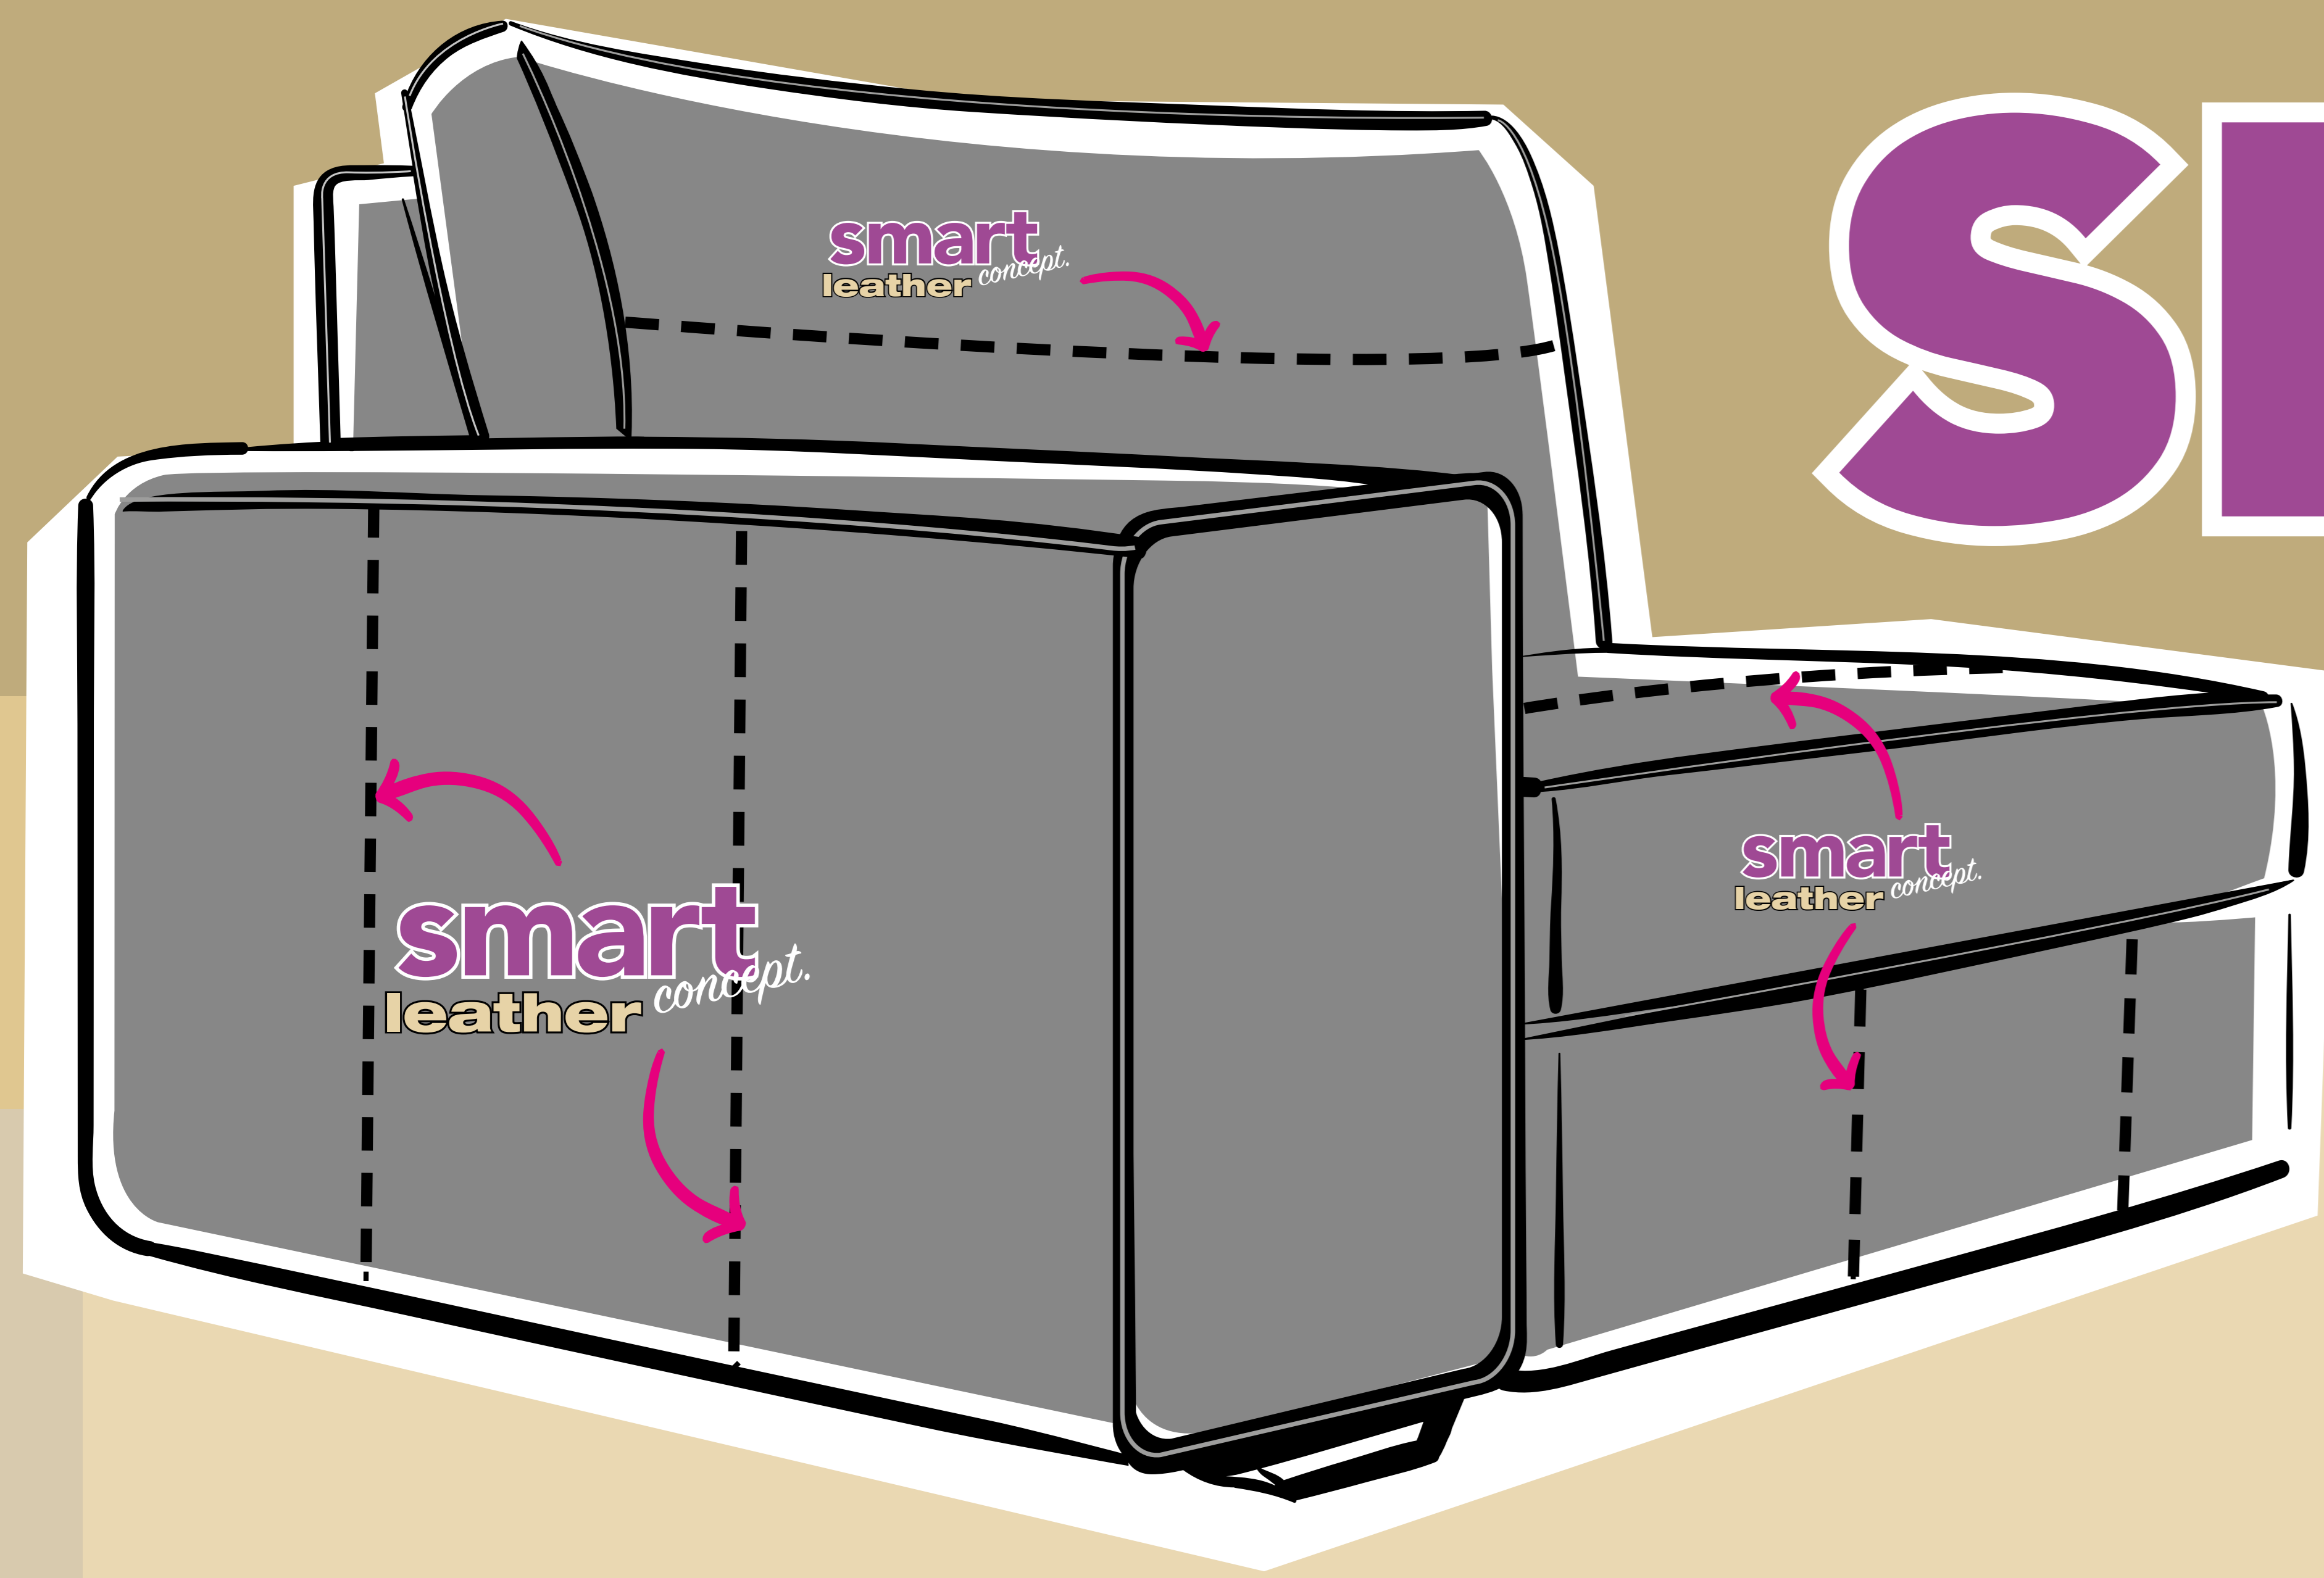

smart concept.

Banken en fauteuils

Elementen

ArMLEUNINGEN

Breedte	22 cm	30 cm	22 cm	22 cm	22 cm	22 cm	12 cm	22 cm	25 cm	22 cm	22 cm	22 cm	22 cm
SMART naam	Kim	Corné	Caro	Renee	Rolf	Jones	Dik	Daan	Victor	Bridget	Demi	Jackson	Jip
XXL	Pascha	Casey	Caprice	Shimmy	Sunny	Lio	Domino	Noud	Trinx	Bocca	Eden	Janet	Jincy