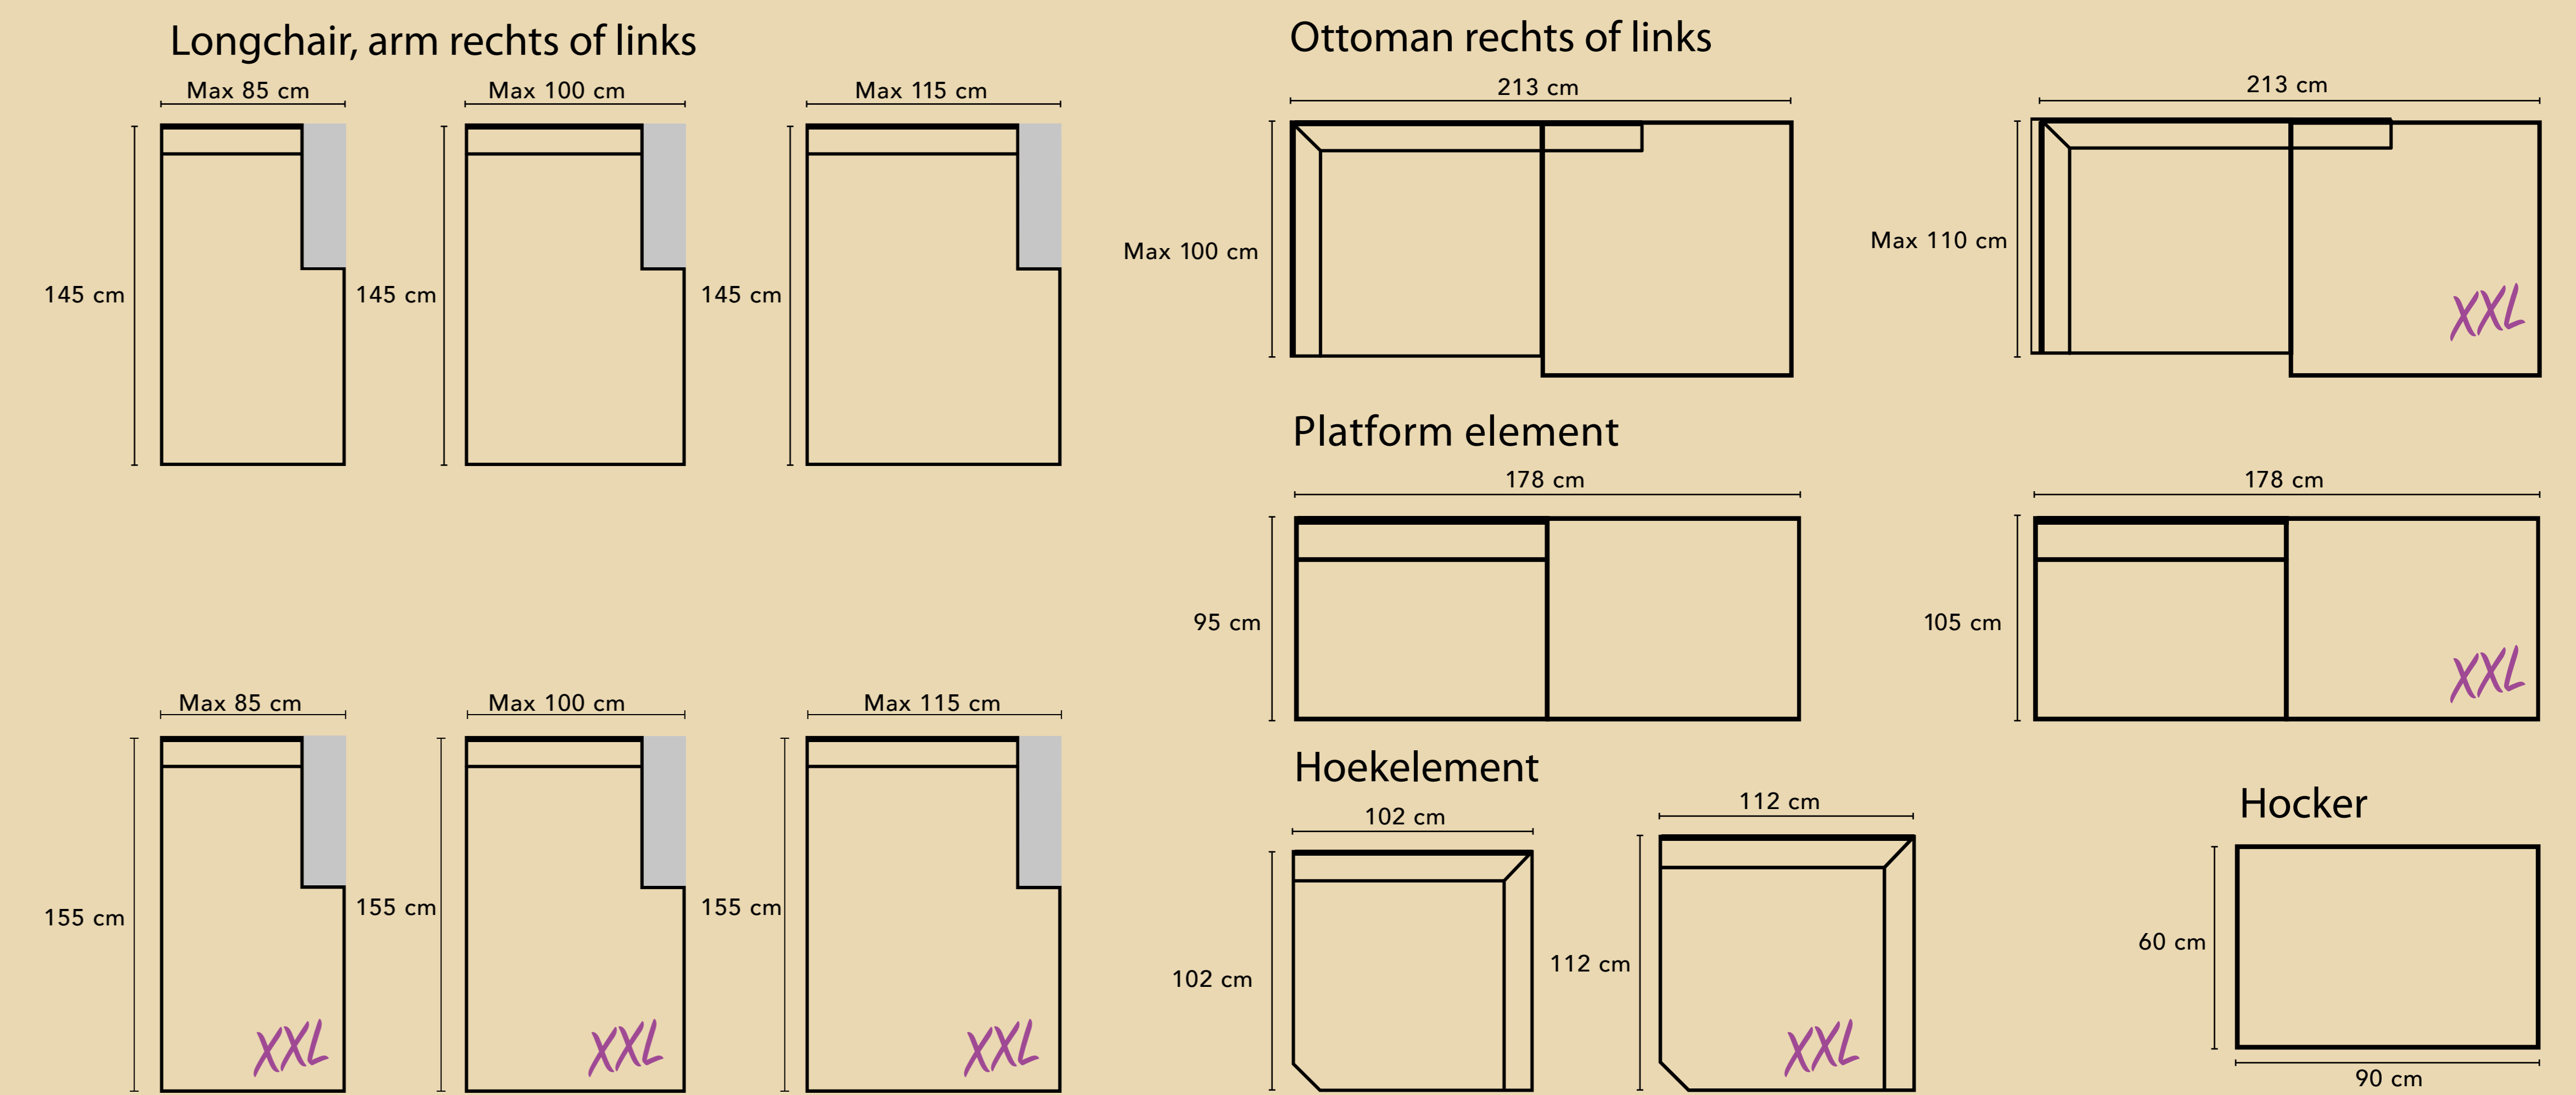

smart concept.

Banken en fauteuils

Elementen

ArMLEUNINGEN

Breedte	22 cm	30 cm	22 cm	22 cm	22 cm	22 cm	12 cm	22 cm	25 cm	22 cm	22 cm	22 cm	22 cm
SMART naam	Kim	Corné	Caro	Renee	Rolf	Jones	Dik	Daan	Victor	Bridget	Demi	Jackson	Jip
XXL	Pascha	Casey	Caprice	Shimmy	Sunny	Lio	Domino	Noud	Trinx	Bocca	Eden	Janet	Jincy