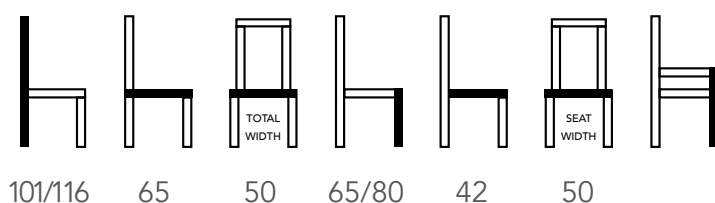

Extra images

### MATEN / MEASUREMENTS

101/116

65

50

65/80

42

50

### PACKING

<b>Package</b>	KARTON
<b>Nr. of pcs</b>	1
<b>Size of package</b>	56x49x115
<b>Weight package</b>	9 KG