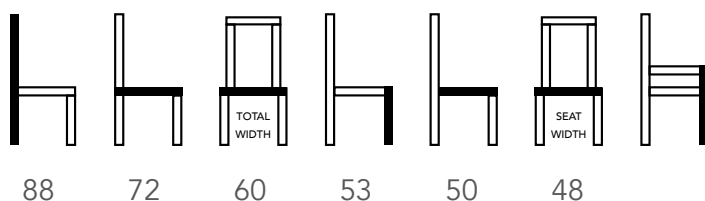

Extra images

MATEN / MEASUREMENTS

EXTRA INFO

MATERIALS

Frame	Beuken (beech)/ eiken (oak)
Zitting / Seat	Nosag (metal springs)
Poten / Legs	Beuken (beech)/ eiken (oak)
Back Filling	50 - HR 25/065
Seat Filling	80 - HR 30/110

PACKING

Package	KARTON
Nr. of pcs	1
Size of package	93x76x62 cm
Weight package	13 KG